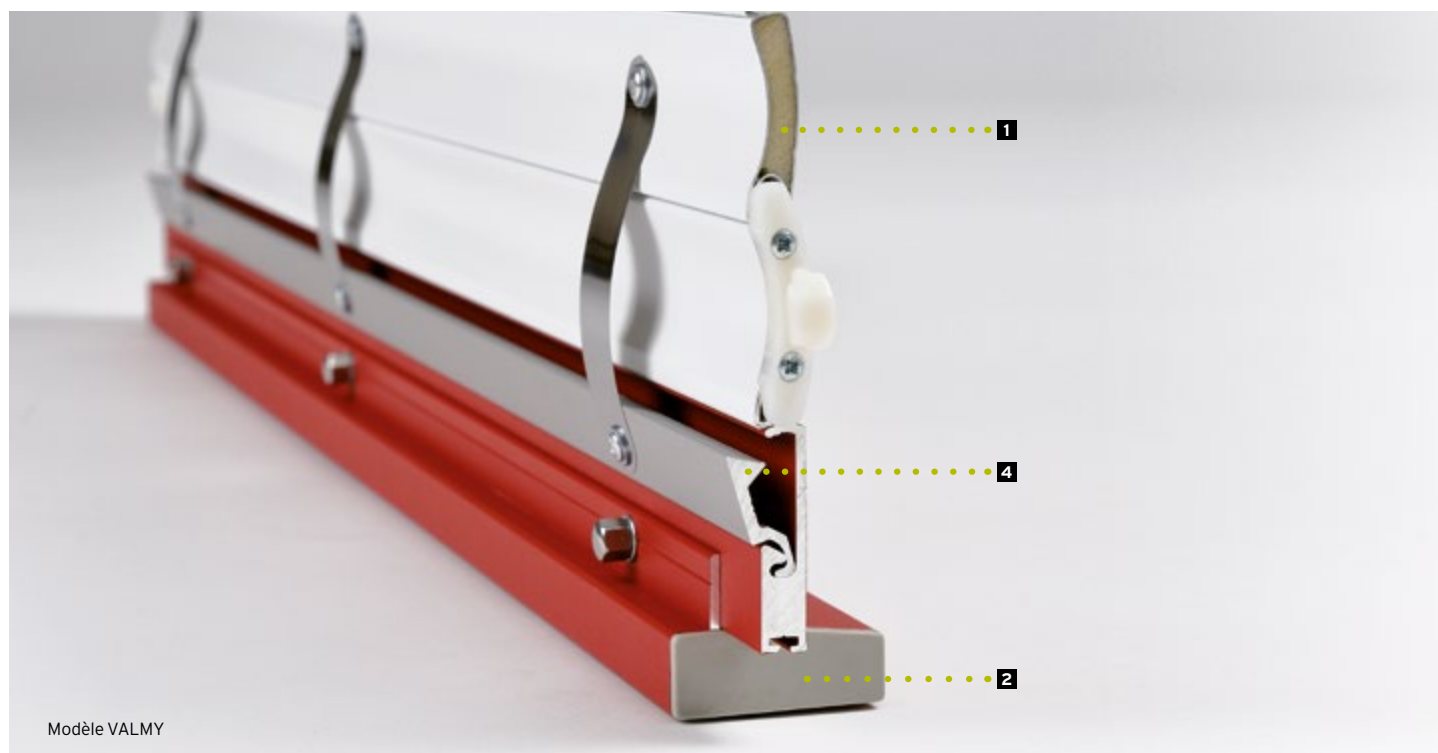

VOLET ROULANT
DE SÉCURITÉ

Valmy A2P CR2/E
Massena

POINT FORT
FICHET 

LE VOLET ROULANT DE SÉCURITÉ **POINT FORT** VALMY EST CERTIFIÉ A2P CR2/E, MARQUE DE QUALITÉ RECONNUE PAR LA PROFESSION DE L'ASSURANCE. C'EST LA PROTECTION IDÉALE POUR LES HABITATIONS ET LES LOCAUX PROFESSIONNELS. VALMY ET MASSENA COMPLÈTENT L'OFFRE SÉCURITAIRE MAISON DU RÉSEAU POINT FORT FICHET.

VALMY : QUALITÉ & SÉCURITÉ

- Certifié A2P CR2/E contre l'effraction **1**
- Lames aluminium injectées de résine 600 kg/m³ **1**
- Lame finale renforcée en acier 8 mm avec système de verrouillage automatique **2**
- Coulisse renforcée double chambre en aluminium 3 mm d'épaisseur **3**
- Système anti soulèvement **4**
- Coffre renforcé équipé de vis « anti vandalisme » en inox **5** (montage en rénovation)
- Section de coffre 155 / 185 / 210 / 235 mm (selon les dimensions du volet) **6**
- Moteur SIMU protégé par le coffre
- Lames ajourées : permet de laisser passer l'air tout en gardant le volet fermé **B**

MASSENA

- Lames aluminium injectées de mousse renforcée
- Lame finale renforcée avec joint caoutchouc
- Coulisse renforcée en aluminium 4 mm d'épaisseur **A**
- Système anti soulèvement intégré au coffre
- Coffre standard équipé de vis « anti vandalisme » en inox (montage en rénovation)
- Moteur SIMU protégé par le coffre
- Lames ajourées : permet de laisser passer l'air tout en gardant le volet fermé **B**

MANŒUVRE

- **Electriques filaires** (avec ou sans secours*)
 - Bouton poussoir (encastré ou en applique)
 - Contacteur à clé (en applique)
- **Electriques radio** (avec ou sans secours*)
 - Emetteur portable
 - Emetteur mural
- **Émetteur 5 canaux**
Commande générale qui permet de créer des zones pour ouvrir ou fermer vos volets simultanément (exemples : Zone 1: RDC, Zone 2: 1^{er} étage...)
- **Télécommande Timer Easy**
Permet l'ouverture ou la fermeture des volets à heures programmées ou sur impulsion manuelle.