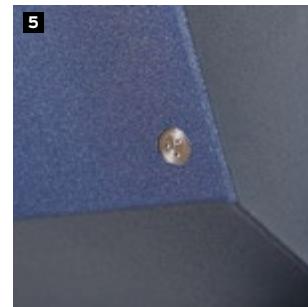

VALMY : QUALITÉ & SÉCURITÉ

- Certifié A2P CR2/E contre l'effraction **1**
- Lames aluminium injectées de résine 600 kg/m³ **1**
- Lame finale renforcée en acier 8 mm avec système de verrouillage automatique **2**
- Coulisse renforcée double chambre en aluminium 3 mm d'épaisseur **3**
- Système anti soulèvement **4**
- Coffre renforcé équipé de vis « anti vandalisme » en inox **5** (montage en rénovation)
- Section de coffre 155 / 185 / 210 / 235 mm (selon les dimensions du volet) **6**
- Moteur SIMU protégé par le coffre
- Lames ajourées : permet de laisser passer l'air tout en gardant le volet fermé **B**

MASSENA

- Lames aluminium injectées de mousse renforcée
- Lame finale renforcée avec joint caoutchouc
- Coulisse renforcée en aluminium 4 mm d'épaisseur **A**
- Système anti soulèvement intégré au coffre
- Coffre standard équipé de vis « anti vandalisme » en inox (montage en rénovation)
- Moteur SIMU protégé par le coffre
- Lames ajourées : permet de laisser passer l'air tout en gardant le volet fermé **B**