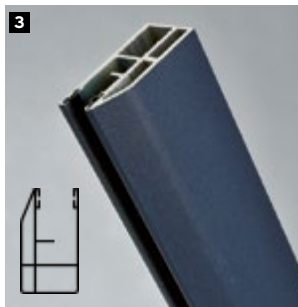

VOLET ROULANT
DE SÉCURITÉ

Valmy A2P CR2/E
Massena

POINT FORT
FICHET 

LE VOLET ROULANT DE SÉCURITÉ **POINT FORT** VALMY EST CERTIFIÉ A2P CR2/E, MARQUE DE QUALITÉ RECONNUE PAR LA PROFESSION DE L'ASSURANCE. C'EST LA PROTECTION IDÉALE POUR LES HABITATIONS ET LES LOCAUX PROFESSIONNELS. VALMY ET MASSENA COMPLÈTENT L'OFFRE SÉCURITAIRE MAISON DU RÉSEAU POINT FORT FICHET.

VALMY : QUALITÉ & SÉCURITÉ

- Certifié A2P CR2/E contre l'effraction **1**
- Lames aluminium injectées de résine 600 kg/m³ **1**
- Lame finale renforcée en acier 8 mm avec système de verrouillage automatique **2**
- Coulisse renforcée double chambre en aluminium 3 mm d'épaisseur **3**
- Système anti soulèvement **4**
- Coffre renforcé équipé de vis « anti vandalisme » en inox **5** (montage en rénovation)
- Section de coffre 155 / 185 / 210 / 235 mm (selon les dimensions du volet) **6**
- Moteur SIMU protégé par le coffre
- Lames ajourées : permet de laisser passer l'air tout en gardant le volet fermé **B**

MASSENA

- Lames aluminium injectées de mousse renforcée
- Lame finale renforcée avec joint caoutchouc
- Coulisse renforcée en aluminium 4 mm d'épaisseur **A**
- Système anti soulèvement intégré au coffre
- Coffre standard équipé de vis « anti vandalisme » en inox (montage en rénovation)
- Moteur SIMU protégé par le coffre
- Lames ajourées : permet de laisser passer l'air tout en gardant le volet fermé **B**