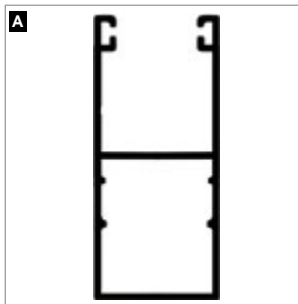

MASSENA

- Lames aluminium injectées de mousse renforcée
- Lame finale renforcée avec joint caoutchouc
- Coulisse renforcée en aluminium 4 mm d'épaisseur **A**
- Système anti soulèvement intégré au coffre
- Coffre standard équipé de vis « anti vandalisme » en inox (montage en rénovation)
- Moteur SIMU protégé par le coffre
- Lames ajourées : permet de laisser passer l'air tout en gardant le volet fermé **B**