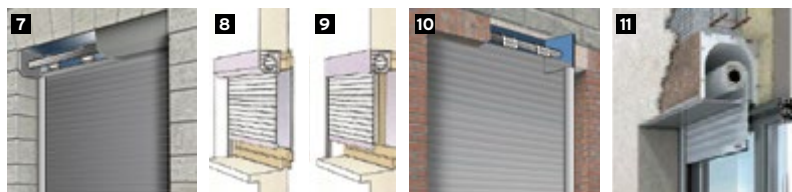

MONTAGE - VALMY & MASSENA

- Pose rénovation **7**
  - hauteur maxi 3000 mm
  - enroulement extérieur **8**
  - enroulement intérieur **9**
  - valable pour tout type de pose
- Pose en traditionnel (coffre menuisé) **10**
- Pose en traditionnel (en tunnel) **11**